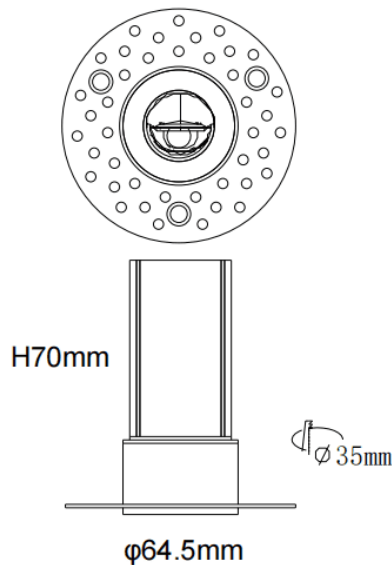

MINI WW-T

Downlight Lavov de la familia MINI WW-T con una potencia de 5W y un ángulo de apertura del haz wall washer . Acabado en color Negro. Version fija bañadora de pared trimless. Con un flujo luminoso total de 275lm y una eficacia luminosa de 55lm/W. Fabricado en Aluminio inyectado a presión. Driver ON/OFF. CCT 2700K.

Dimensions

Product dimensions (mm) $\varnothing 64.5 \times H70 \text{mm}$

Esquema

Código artículo	86.D107.1351.02
Tipo de producto	Indoor
Categoría	Downlights
Familia	MINI
Subfamilia	MINI WW-T
Pictograms	

Producto	
Potencia real (W)	5
Flujo luminoso real (lm)	275
Eficacia luminosa (lm/W)	55
Ángulo de apertura	wall washer
Tiempo de vida	50000 h L80B10
IP	20
Color	Negro
Driver incluido	Si
Equipo	ON/OFF
Flicker Free	Si
Fuente de luz	LED
Tipo de LED	SMD
Temperatura de color (K)	2700
Consistencia de color (SDCM)	SDCM3
CRI	90