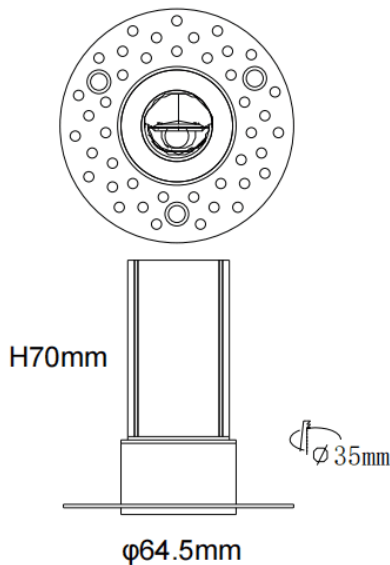

MINI WW-T

Downlight Lavov de la familia MINI WW-T con una potencia de 5W y un ángulo de apertura del haz wall washer . Acabado en color Negro. Version fija bañadora de pared trimless. Con un flujo luminoso total de 275lm y una eficacia luminosa de 55lm/W. Fabricado en Aluminio inyectado a presión. Driver ON/OFF. CCT 2700K.

Dimensions

Product dimensions (mm) $\varnothing 64.5 \times H70 \text{mm}$

Esquema

Código artículo	86.D107.1351.02
Tipo de producto	Indoor
Categoría	Downlights
Familia	MINI
Subfamilia	MINI WW-T
Pictograms	

Producto	
Potencia real (W)	5
Flujo luminoso real (lm)	275
Eficacia luminosa (lm/W)	55
Ángulo de apertura	wall washer
Life time (h)	50000 h L80B10
IP	20
Color	Negro
Driver incluido	Si
Equipo	ON/OFF
Flicker Free	Si
Light source	LED
Type of LED	SMD
Temperatura de color (K)	2700
Consistencia de color (SDCM)	SDCM<3
CRI	90