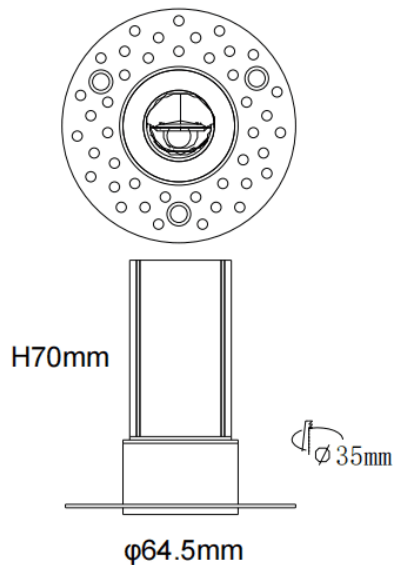

MINI WW-T

Downlight Lavov de la familia MINI WW-T con una potencia de 5W y un ángulo de apertura del haz wall washer . Acabado en color Blanco. Version fija bañadora de pared trimless. Con un flujo luminoso total de 275lm y una eficacia luminosa de 55lm/W. Fabricado en Aluminio inyectado a presión. Driver DALI. CCT 2700K.

Dimensions

Product dimensions (mm) $\varnothing 64.5 \times H70 \text{mm}$

Esquema

Código artículo	86.D107.1353.01
Tipo de producto	Indoor
Categoría	Downlights
Familia	MINI
Subfamilia	MINI WW-T
Pictograms	

Producto	
Potencia real (W)	5
Flujo luminoso real (lm)	275
Eficacia luminosa (lm/W)	55
Ángulo de apertura	wall washer
Tiempo de vida	50000 h L80B10
IP	20
Color	Blanco
Driver incluido	Si
Equipo	DALI
Flicker Free	Si
Fuente de luz	LED
Tipo de LED	SMD
Temperatura de color (K)	2700
Consistencia de color (SDCM)	SDCM3
CRI	90