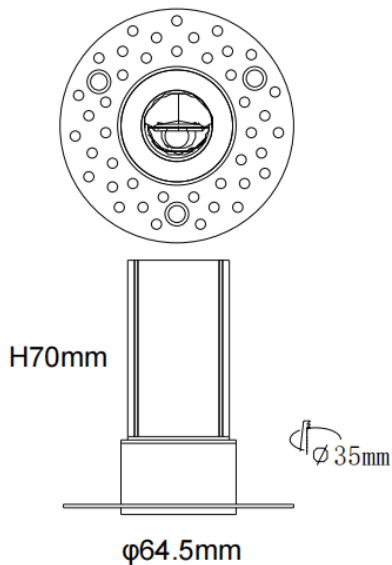

MINI WW-T

Downlight Lavov de la familia MINI WW-T con una potencia de 5W y un ángulo de apertura del haz wall washer . Acabado en color Blanco. Version fija bañadora de pared trimless. Con un flujo luminoso total de 275lm y una eficacia luminosa de 55lm/W. Fabricado en Aluminio inyectado a presión. Driver DALI. CCT 2700K.

Dimensions

Product dimensions (mm) **ø64.5*H70mm**

Esquema

Código artículo	86.D107.1353.01
Tipo de producto	Indoor
Categoría	Downlights
Familia	MINI
Subfamilia	MINI WW-T
Pictograms	

Producto	
Potencia real (W)	5
Flujo luminoso real (lm)	275
Eficacia luminosa (lm/W)	55
Ángulo de apertura	wall washer
Life time (h)	50000 h L80B10
IP	20
Color	Blanco
Driver incluido	Si
Equipo	DALI
Flicker Free	Si
Light source	LED
Type of LED	SMD
Temperatura de color (K)	2700
Consistencia de color (SDCM)	SDCM<3
CRI	90