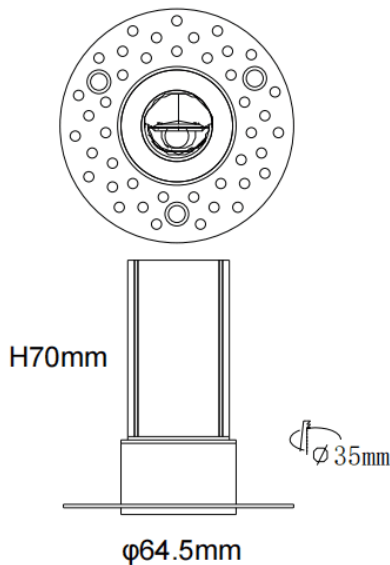

MINI WW-T

Downlight Lavov de la familia MINI WW-T con una potencia de 5W y un ángulo de apertura del haz wall washer . Acabado en color Blanco. Version fija bañadora de pared trimless. Con un flujo luminoso total de 275lm y una eficacia luminosa de 55lm/W. Fabricado en Aluminio inyectado a presión. Driver DALI. CCT 2700K.

Dimensions

Product dimensions (mm) **ø64.5*H70mm**

Esquema

Código artículo	86.D107.1353.01
Tipo de producto	Indoor
Categoría	Downlights
Familia	MINI
Subfamilia	MINI WW-T
Pictograms	

Producto	
Potencia real (W)	5
Flujo luminoso real (lm)	275
Eficacia luminosa (lm/W)	55
Ángulo de apertura	wall washer
Life time (h)	50000 h L80B10
IP	20
Color	Blanco
Driver incluido	Si
Equipo	DALI
Flicker Free	Si
Light source	LED
Type of LED	SMD
Temperatura de color (K)	2700
Consistencia de color (SDCM)	SDCM<3
CRI	90