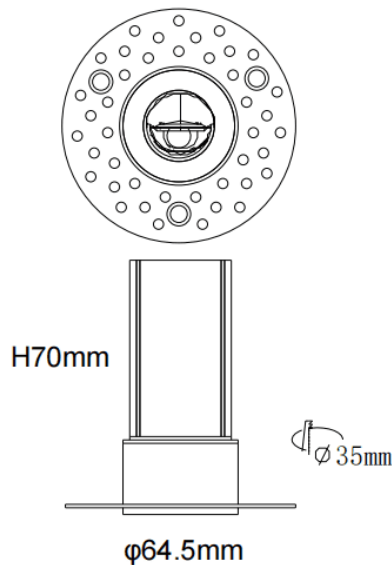

### MINI WW-T

Downlight Lavov de la familia MINI WW-T con una potencia de 5W y un ángulo de apertura del haz wall washer . Acabado en color Negro. Version fija bañadora de pared trimless. Con un flujo luminoso total de 275lm y una eficacia luminosa de 55lm/W. Fabricado en Aluminio inyectado a presión. Driver DALI. CCT 2700K.

#### Dimensions

Product dimensions (mm) **ø64.5\*H70mm**

#### Esquema

Código artículo	86.D107.1353.02
Tipo de producto	Indoor
Categoría	Downlights
Familia	MINI
Subfamilia	MINI WW-T
Pictograms	

Producto	
Potencia real (W)	5
Flujo luminoso real (lm)	275
Eficacia luminosa (lm/W)	55
&Aacute;ngulo de apertura	wall washer
Life time (h)	50000 h L80B10
IP	20
Color	Negro
Driver incluido	Si
Equipo	DALI
Flicker Free	Si
Light source	LED
Type of LED	SMD
Temperatura de color (K)	2700
Consistencia de color (SDCM)	SDCM<3
CRI	90