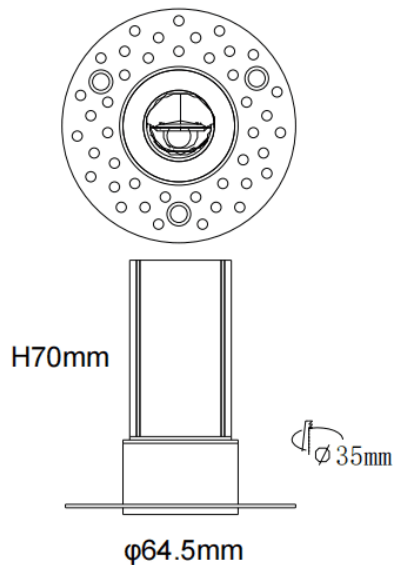

### MINI WW-T

Downlight Lavov de la familia MINI WW-T con una potencia de 5W y un ángulo de apertura del haz wall washer . Acabado en color Negro. Version fija bañadora de pared trimless. Con un flujo luminoso total de 275lm y una eficacia luminosa de 55lm/W. Fabricado en Aluminio inyectado a presión. Driver DALI. CCT 2700K.

#### Dimensions

Product dimensions (mm) **ø64.5\*H70mm**

#### Esquema

Código artículo	86.D107.1353.02
Tipo de producto	Indoor
Categoría	Downlights
Familia	MINI
Subfamilia	MINI WW-T
Pictograms	

Producto	
Potencia real (W)	5
Flujo luminoso real (lm)	275
Eficacia luminosa (lm/W)	55
Ángulo de apertura	wall washer
Tiempo de vida	50000 h L80B10
IP	20
Color	Negro
Driver incluido	Si
Equipo	DALI
Flicker Free	Si
Fuente de luz	LED
Tipo de LED	SMD
Temperatura de color (K)	2700
Consistencia de color (SDCM)	SDCM3
CRI	90