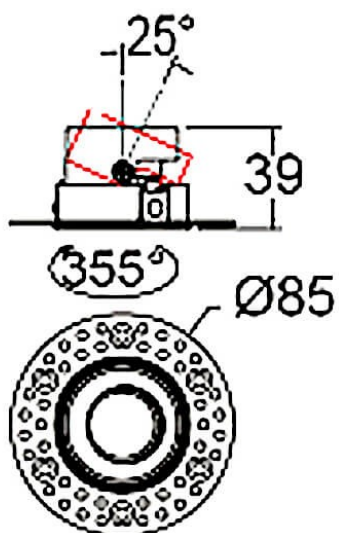

**COMBO Accessories**

Lavov accesorios COMBO aro blanco yreflector de aluminio mate.

<b>Código artículo</b>	<b>86.D108.0002.01</b>
<b>Tipo de producto</b>	<b>Indoor</b>
<b>Categoría</b>	<b>Downlights</b>
<b>Familia</b>	<b>COMBO</b>
<b>Subfamilia</b>	<b>COMBO Accessories</b>
<b>Pictograms</b>	

**Esquema**

<b>Producto</b>	
<b>Tiempo de vida</b>	<b>50000 h L80B10</b>
<b>Color</b>	<b>Blanco trim &amp; matt aluminum reflector</b>