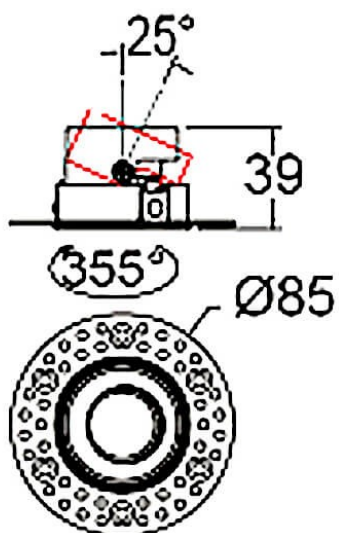

### COMBO Accessories

Lavov accesorios COMBO aro negro yreflector de aluminio mate.

<b>Código artículo</b>	<b>86.D108.0002.02</b>
<b>Tipo de producto</b>	<b>Indoor</b>
<b>Categoría</b>	<b>Downlights</b>
<b>Familia</b>	<b>COMBO</b>
<b>Subfamilia</b>	<b>COMBO Accessories</b>
<b>Pictograms</b>	

### Esquema

<b>Producto</b>	
<b>Tiempo de vida</b>	<b>50000 h L80B10</b>
<b>Color</b>	<b>Negro trim &amp; matt aluminum reflector</b>