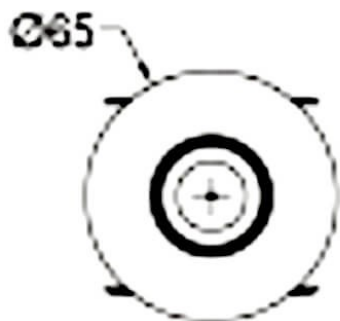

COMBO Accessories

Lavov accesorios COMBO aro blanco yreflector de aluminio mate.

| | |
|-------------------------|--------------------------|
| Código artículo | 86.D108.0003.01 |
| Tipo de producto | Indoor |
| Categoría | Downlights |
| Familia | COMBO |
| Subfamilia | COMBO Accessories |
| Pictograms | |

Esquema

| | |
|-----------------------|--|
| Producto | |
| Tiempo de vida | 50000 h L80B10 |
| Color | Blanco trim & matt aluminum reflector |