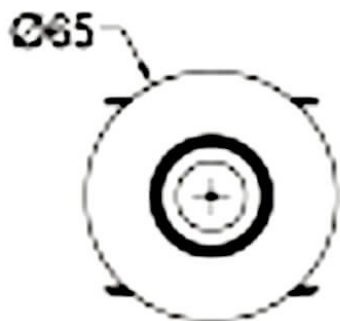

**COMBO Accessories**

Lavov accesorios COMBO aro negro yreflector de aluminio mate.

<b>Código artículo</b>	<b>86.D108.0003.02</b>
<b>Tipo de producto</b>	<b>Indoor</b>
<b>Categoría</b>	<b>Downlights</b>
<b>Familia</b>	<b>COMBO</b>
<b>Subfamilia</b>	<b>COMBO Accessories</b>
<b>Pictograms</b>	

**Esquema**

<b>Producto</b>	
<b>Life time (h)</b>	<b>50000 h L80B10</b>
<b>Color</b>	<b>Negro trim &amp; matt aluminum reflector</b>