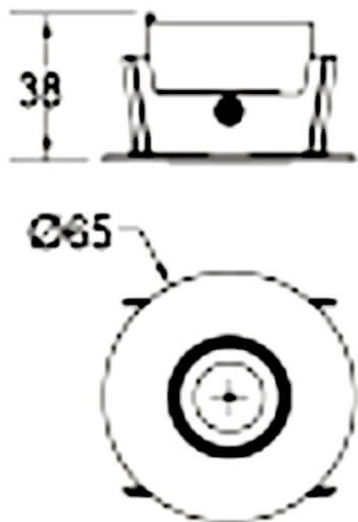


**COMBO Accessories**

Lavov accesorios COMBO aro negro yreflector de aluminio mate.

|                         |                          |
|-------------------------|--------------------------|
| <b>Código artículo</b>  | <b>86.D108.0003.02</b>   |
| <b>Tipo de producto</b> | <b>Indoor</b>            |
| <b>Categoría</b>        | <b>Downlights</b>        |
| <b>Familia</b>          | <b>COMBO</b>             |
| <b>Subfamilia</b>       | <b>COMBO Accessories</b> |
| <b>Pictograms</b>       |                          |

**Esquema**

|                       |   |
|-----------------------|---|
| <b>Producto</b>       |   |
| <b>Tiempo de vida</b> | <b>50000 h L80B10</b>                           |
| <b>Color</b>          | <b>Negro trim &amp; matt aluminum reflector</b> |