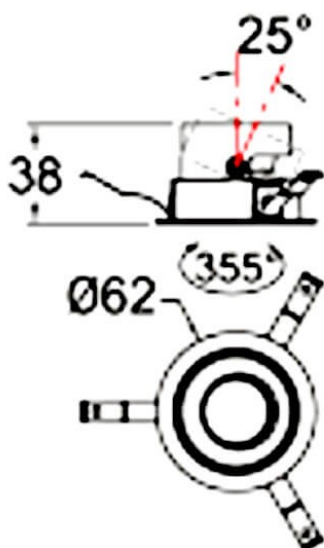

**COMBO Accessories**

Lavov accesorios COMBO aro blanco y reflector blanco

<b>Código artículo</b>	<b>86.D108.0101.01</b>
<b>Tipo de producto</b>	<b>Indoor</b>
<b>Categoría</b>	<b>Downlights</b>
<b>Familia</b>	<b>COMBO</b>
<b>Subfamilia</b>	<b>COMBO Accessories</b>
<b>Pictograms</b>	

**Esquema**

<b>Producto</b>	
<b>Tiempo de vida</b>	<b>50000 h L80B10</b>
<b>Color</b>	<b>Blanco trim &amp; Blanco reflector</b>