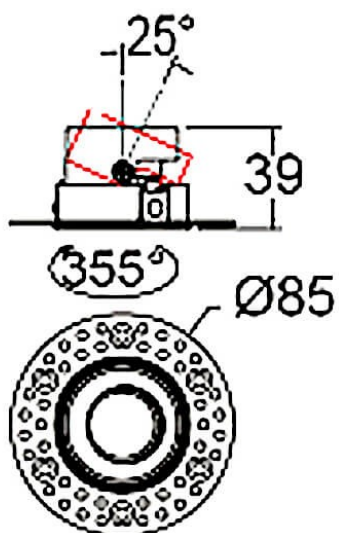

COMBO Accessories

Lavov accesorios COMBO aro blanco y reflector blanco

| | |
|-------------------------|--------------------------|
| Código artículo | 86.D108.0102.01 |
| Tipo de producto | Indoor |
| Categoría | Downlights |
| Familia | COMBO |
| Subfamilia | COMBO Accessories |
| Pictograms | |

Esquema

| | |
|-----------------------|---|
| Producto | |
| Tiempo de vida | 50000 h L80B10 |
| Color | Blanco trim & Blanco reflector |