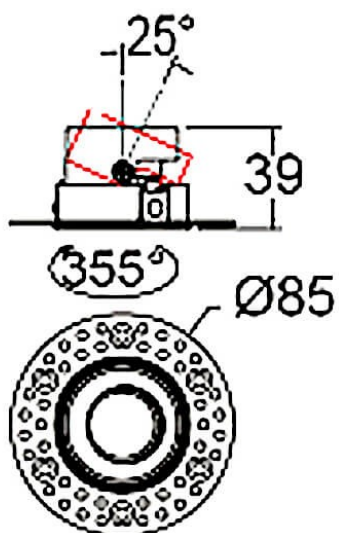

**COMBO Accessories**

Lavov accesorios COMBO aro negro y reflector blanco

<b>Código artículo</b>	<b>86.D108.0102.02</b>
<b>Tipo de producto</b>	<b>Indoor</b>
<b>Categoría</b>	<b>Downlights</b>
<b>Familia</b>	<b>COMBO</b>
<b>Subfamilia</b>	<b>COMBO Accessories</b>
<b>Pictograms</b>	

**Esquema**

<b>Producto</b>	
<b>Tiempo de vida</b>	<b>50000 h L80B10</b>
<b>Color</b>	<b>Negro trim &amp; Blanco reflector</b>