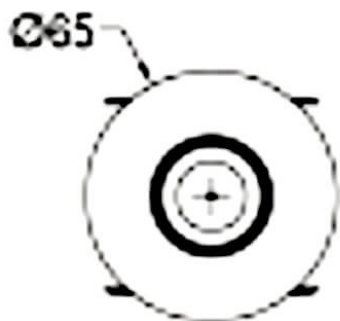

**COMBO Accessories**

Lavov accesorios COMBO aro blanco y reflector blanco

<b>Código artículo</b>	<b>86.D108.0103.01</b>
<b>Tipo de producto</b>	<b>Indoor</b>
<b>Categoría</b>	<b>Downlights</b>
<b>Familia</b>	<b>COMBO</b>
<b>Subfamilia</b>	<b>COMBO Accessories</b>
<b>Pictograms</b>	

**Esquema**

<b>Producto</b>	
<b>Life time (h)</b>	<b>50000 h L80B10</b>
<b>Color</b>	<b>Blanco trim &amp; Blanco reflector</b>