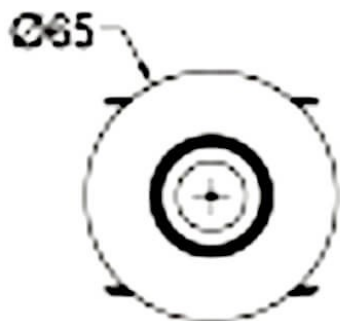

COMBO Accessories

Lavov accesorios COMBO aro negro y reflector blanco

Código artículo	86.D108.0103.02
Tipo de producto	Indoor
Categoría	Downlights
Familia	COMBO
Subfamilia	COMBO Accessories
Pictograms	

Esquema

Producto	
Life time (h)	50000 h L80B10
Color	Negro trim & Blanco reflector