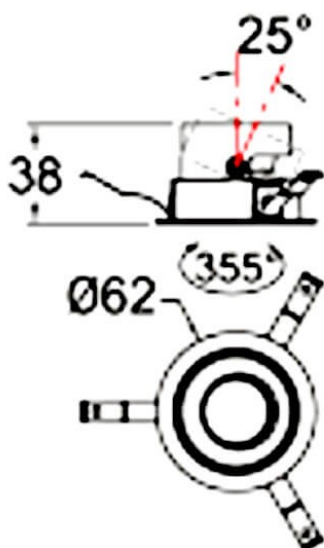

COMBO Accessories

Lavov accesorios COMBO aro blanco y reflector negro

Código artículo	86.D108.0201.01
Tipo de producto	Indoor
Categoría	Downlights
Familia	COMBO
Subfamilia	COMBO Accessories
Pictograms	

Esquema

Producto	
Tiempo de vida	50000 h L80B10
Color	Blanco trim & Negro reflector