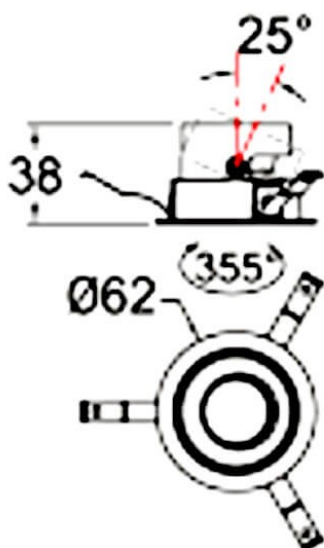

COMBO Accessories

Lavov accesorios COMBO aro negro y reflector negro

Código artículo	86.D108.0201.02
Tipo de producto	Indoor
Categoría	Downlights
Familia	COMBO
Subfamilia	COMBO Accessories
Pictograms	

Esquema

Producto	
Tiempo de vida	50000 h L80B10
Color	Negro trim & Negro reflector