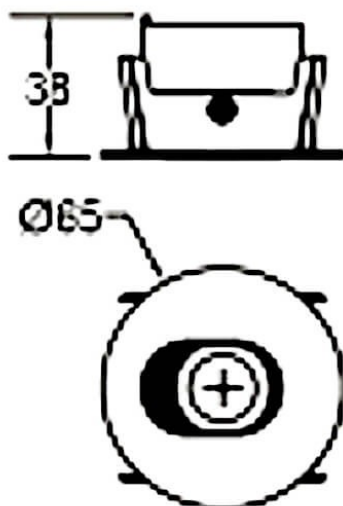

**COMBO Accessories**

Lavov accesorios COMBO aro negro y reflector negro

<b>Código artículo</b>	<b>86.D108.0204.02</b>
<b>Tipo de producto</b>	<b>Indoor</b>
<b>Categoría</b>	<b>Downlights</b>
<b>Familia</b>	<b>COMBO</b>
<b>Subfamilia</b>	<b>COMBO Accessories</b>
<b>Pictograms</b>	

**Esquema**

<b>Producto</b>	
<b>Tiempo de vida</b>	<b>50000 h L80B10</b>
<b>Color</b>	<b>Negro trim &amp; Negro reflector</b>