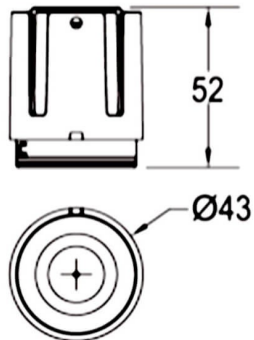

COMBO Modules

Downlight Lavov de la familia COMBO con una potencia de 9W, CRI>90 y un haz de 38 grados. Fabricado en aluminio inyectado a presión acabado en color Gris plata . Flujo real de 800lm. Eficacia luminosa de 93lm/W. DALI driver.

Código artículo	86.D108.0213.02
Tipo de producto	Indoor
Categoría	Downlights
Familia	COMBO
Subfamilia	COMBO Modules
Pictograms	

Esquema

Producto	
Potencia real (W)	9
Flujo luminoso real (lm)	800
Eficacia luminosa (lm/W)	88.89
Ángulo de apertura	15
Life time (h)	50000 h L80B10
IP	20
Color	Negro
Driver incluido	Si
Equipo	DALI
Flicker Free	Si
Light source	LED
Type of LED	COB
Temperatura de color (K)	3000
Consistencia de color (SDCM)	SDCM<3
CRI	90