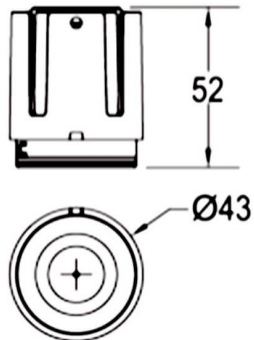

COMBO Modules

Downlight Lavov de la familia COMBO con una potencia de 9W, CRI>90 y un haz de 24 grados. Fabricado en aluminio inyectado a presión acabado en color Gris plata . Flujo real de 800lm. Eficacia luminosa de 93lm/W. ON/OFF driver.

Código artículo	86.D108.0221.02
Tipo de producto	Indoor
Categoría	Downlights
Familia	COMBO
Subfamilia	COMBO Modules
Pictograms	

Esquema

Producto	
Potencia real (W)	9
Flujo luminoso real (lm)	800
Eficacia luminosa (lm/W)	88.89
Ángulo de apertura	24
Life time (h)	50000 h L80B10
IP	20
Color	Negro
Driver incluido	Si
Equipo	ON/OFF
Flicker Free	Si
Light source	LED
Type of LED	COB
Temperatura de color (K)	3000
Consistencia de color (SDCM)	SDCM<3
CRI	90