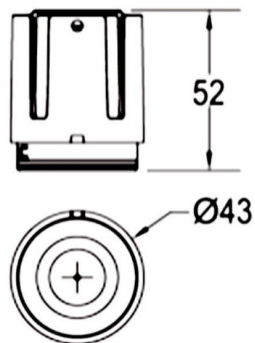

COMBO Modules

Downlight Lavov de la familia COMBO con una potencia de 9W, CRI>90 y un haz de 24 grados. Fabricado en aluminio inyectado a presión acabado en color Gris plata . Flujo real de 800lm. Eficacia luminosa de 93lm/W. ON/OFF driver.

Código artículo	86.D108.0221.02
Tipo de producto	Indoor
Categoría	Downlights
Familia	COMBO
Subfamilia	COMBO Modules
Pictograms	

Esquema

Producto	
Potencia real (W)	9
Flujo luminoso real (lm)	800
Eficacia luminosa (lm/W)	88.89
Ángulo de apertura	24
Life time (h)	50000 h L80B10
IP	20
Color	Negro
Driver incluido	Si
Equipo	ON/OFF
Flicker Free	Si
Light source	LED
Type of LED	COB
Temperatura de color (K)	3000
Consistencia de color (SDCM)	SDCM<3
CRI	90