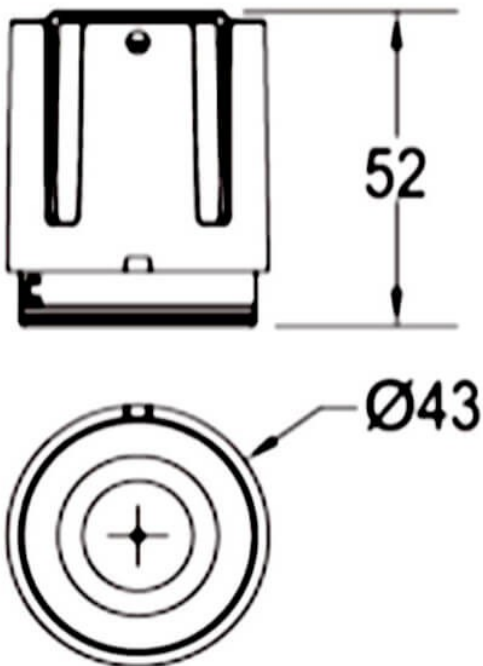

### COMBO Modules

Downlight Lavov de la familia COMBO con una potencia de 9W, CRI>90 y un haz de 24 grados. Fabricado en aluminio inyectado a presión acabado en color Gris plata . Flujo real de 800lm. Eficacia luminosa de 93lm/W. ON/OFF driver.

Código artículo	86.D108.0221.02
Tipo de producto	Indoor
Categoría	Downlights
Familia	COMBO
Subfamilia	COMBO Modules
Pictograms	

### Esquema

Producto	
Potencia real (W)	9
Flujo luminoso real (lm)	800
Eficacia luminosa (lm/W)	88.89
Ángulo de apertura	24
Life time (h)	50000 h L80B10
IP	20
Color	Negro
Driver incluido	Si
Equipo	ON/OFF
Flicker Free	Si
Light source	LED
Type of LED	COB
Temperatura de color (K)	3000
Consistencia de color (SDCM)	SDCM<3
CRI	90