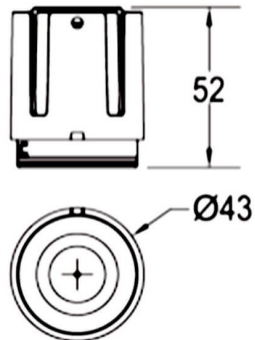

COMBO Modules

Downlight Lavov de la familia COMBO con una potencia de 9W, CRI>90 y un haz de 24 grados. Fabricado en aluminio inyectado a presión acabado en color Gris plata . Flujo real de 800lm. Eficacia luminosa de 93lm/W. DALI driver.

Código artículo	86.D108.0223.02
Tipo de producto	Indoor
Categoría	Downlights
Familia	COMBO
Subfamilia	COMBO Modules
Pictograms	

Esquema

Producto	
Potencia real (W)	9
Flujo luminoso real (lm)	800
Eficacia luminosa (lm/W)	88.89
Ángulo de apertura	24
Life time (h)	50000 h L80B10
IP	20
Color	Negro
Driver incluido	Si
Equipo	DALI
Flicker Free	Si
Light source	LED
Type of LED	COB
Temperatura de color (K)	3000
Consistencia de color (SDCM)	SDCM<3
CRI	90