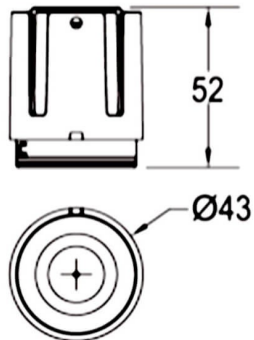

COMBO Modules

Downlight Lavov de la familia COMBO con una potencia de 9W, CRI>90 y un haz de 38 grados. Fabricado en aluminio inyectado a presión acabado en color Gris plata . Flujo real de 800lm. Eficacia luminosa de 93lm/W. DALI driver.

Código artículo	86.D108.0231.02
Tipo de producto	Indoor
Categoría	Downlights
Familia	COMBO
Subfamilia	COMBO Modules
Pictograms	

Esquema

Producto	
Potencia real (W)	9
Flujo luminoso real (lm)	800
Eficacia luminosa (lm/W)	88.89
Ángulo de apertura	38
Life time (h)	50000 h L80B10
IP	20
Color	Negro
Driver incluido	Si
Equipo	ON/OFF
Flicker Free	Si
Light source	LED
Type of LED	COB
Temperatura de color (K)	3000
Consistencia de color (SDCM)	SDCM<3
CRI	90