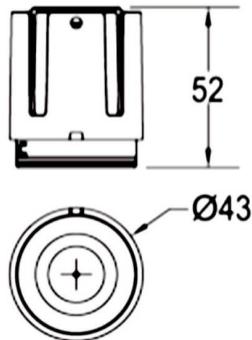

COMBO Modules

Downlight Lavov de la familia COMBO con una potencia de 9W, CRI>90 y un haz de 38 grados. Fabricado en aluminio inyectado a presión acabado en color Gris plata . Flujo real de 800lm. Eficacia luminosa de 93lm/W. DALI driver.

Código artículo	86.D108.0233.02
Tipo de producto	Indoor
Categoría	Downlights
Familia	COMBO
Subfamilia	COMBO Modules
Pictograms	

Esquema

Producto	
Potencia real (W)	9
Flujo luminoso real (lm)	800
Eficacia luminosa (lm/W)	88.89
Ángulo de apertura	38
Life time (h)	50000 h L80B10
IP	20
Color	Negro
Driver incluido	Si
Equipo	DALI
Flicker Free	Si
Light source	LED
Type of LED	COB
Temperatura de color (K)	3000
Consistencia de color (SDCM)	SDCM<3
CRI	90