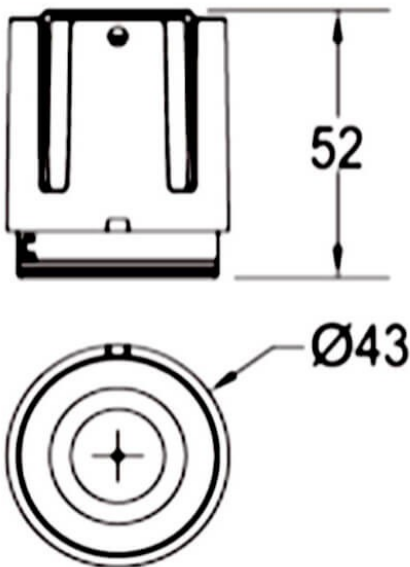

### COMBO Modules

Downlight Lavov de la familia COMBO con una potencia de 9W, CRI>90 y un haz de 38 grados. Fabricado en aluminio inyectado a presión acabado en color Gris plata . Flujo real de 800lm. Eficacia luminosa de 93lm/W. DALI driver.

### Esquema

Código artículo	86.D108.0233.02
Tipo de producto	Indoor
Categoría	Downlights
Familia	COMBO
Subfamilia	COMBO Modules
Pictograms	

Producto	
Potencia real (W)	9
Flujo luminoso real (lm)	800
Eficacia luminosa (lm/W)	88.89
Ángulo de apertura	38
Life time (h)	50000 h L80B10
IP	20
Color	Negro
Driver incluido	Si
Equipo	DALI
Flicker Free	Si
Light source	LED
Type of LED	COB
Temperatura de color (K)	3000
Consistencia de color (SDCM)	SDCM<3
CRI	90