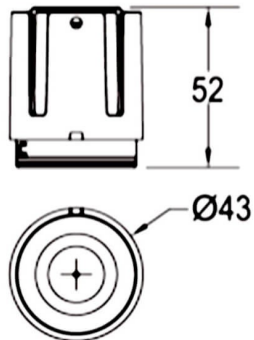

COMBO Modules

Downlight Lavov de la familia COMBO con una potencia de 9W, CRI>90 y un haz de 15 grados. Fabricado en aluminio inyectado a presión acabado en color Gris plata . Flujo real de 800lm. Eficacia luminosa de 93lm/W. DALI driver.

Código artículo	86.D108.0413.02
Tipo de producto	Indoor
Categoría	Downlights
Familia	COMBO
Subfamilia	COMBO Modules
Pictograms	

Esquema

Producto	
Potencia real (W)	9
Flujo luminoso real (lm)	800
Eficacia luminosa (lm/W)	88.89
Ángulo de apertura	15
Life time (h)	50000 h L80B10
IP	20
Color	Negro
Driver incluido	Si
Equipo	DALI
Flicker Free	Si
Light source	LED
Type of LED	COB
Temperatura de color (K)	4000
Consistencia de color (SDCM)	SDCM<3
CRI	90