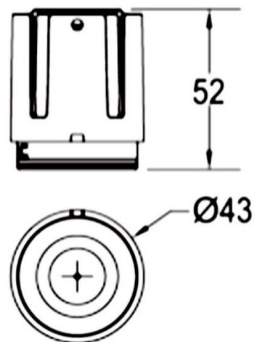

COMBO Modules

Downlight Lavov de la familia COMBO con una potencia de 9W, CRI>90 y un haz de 15 grados. Fabricado en aluminio inyectado a presión acabado en color Gris plata . Flujo real de 800lm. Eficacia luminosa de 93lm/W. DALI driver.

Código artículo	86.D108.0413.02
Tipo de producto	Indoor
Categoría	Downlights
Familia	COMBO
Subfamilia	COMBO Modules
Pictograms	

Esquema

Producto	
Potencia real (W)	9
Flujo luminoso real (lm)	800
Eficacia luminosa (lm/W)	88.89
Ángulo de apertura	15
Life time (h)	50000 h L80B10
IP	20
Color	Negro
Driver incluido	Si
Equipo	DALI
Flicker Free	Si
Light source	LED
Type of LED	COB
Temperatura de color (K)	4000
Consistencia de color (SDCM)	SDCM<3
CRI	90