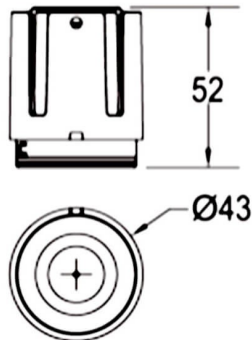

Esquema

Producto	
Potencia real (W)	9
Flujo luminoso real (lm)	800
Eficacia luminosa (lm/W)	88.89
Ángulo de apertura	24
Life time (h)	50000 h L80B10
IP	20
Color	Negro
Driver incluido	Si
Equipo	ON/OFF
Flicker Free	Si
Light source	LED
Type of LED	COB
Temperatura de color (K)	4000
Consistencia de color (SDCM)	SDCM<3
CRI	90