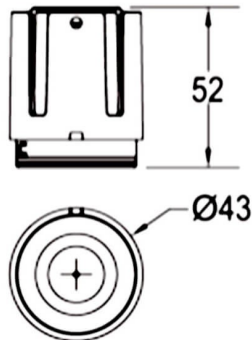

COMBO Modules

Downlight Lavov de la familia COMBO con una potencia de 9W, CRI>90 y un haz de 24 grados. Fabricado en aluminio inyectado a presión acabado en color Gris plata . Flujo real de 800lm. Eficacia luminosa de 93lm/W. ON/OFF driver.

Código artículo	86.D108.0421.02
Tipo de producto	Indoor
Categoría	Downlights
Familia	COMBO
Subfamilia	COMBO Modules
Pictograms	

Esquema

Producto	
Potencia real (W)	9
Flujo luminoso real (lm)	800
Eficacia luminosa (lm/W)	88.89
Ángulo de apertura	24
Life time (h)	50000 h L80B10
IP	20
Color	Negro
Driver incluido	Si
Equipo	ON/OFF
Flicker Free	Si
Light source	LED
Type of LED	COB
Temperatura de color (K)	4000
Consistencia de color (SDCM)	SDCM<3
CRI	90