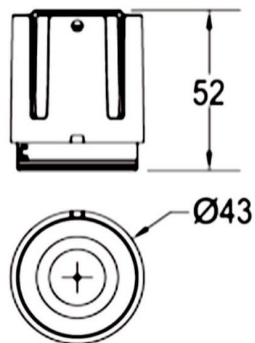

COMBO Modules

Downlight Lavov de la familia COMBO con una potencia de 9W, CRI>90 y un haz de 24 grados. Fabricado en aluminio inyectado a presión acabado en color Gris plata . Flujo real de 800lm. Eficacia luminosa de 93lm/W. ON/OFF driver.

Código artículo	86.D108.0421.02
Tipo de producto	Indoor
Categoría	Downlights
Familia	COMBO
Subfamilia	COMBO Modules
Pictograms	

Esquema

Producto	
Potencia real (W)	9
Flujo luminoso real (lm)	800
Eficacia luminosa (lm/W)	88.89
Ángulo de apertura	24
Life time (h)	50000 h L80B10
IP	20
Color	Negro
Driver incluido	Si
Equipo	ON/OFF
Flicker Free	Si
Light source	LED
Type of LED	COB
Temperatura de color (K)	4000
Consistencia de color (SDCM)	SDCM<3
CRI	90