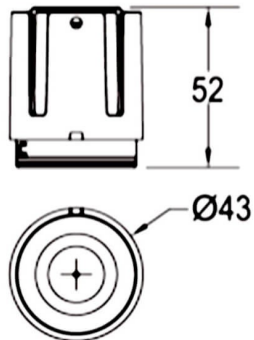

COMBO Modules

Downlight Lavov de la familia COMBO con una potencia de 9W, CRI>90 y un haz de 24 grados. Fabricado en aluminio inyectado a presión acabado en color Gris plata . Flujo real de 800lm. Eficacia luminosa de 93lm/W. DALI driver.

Código artículo	86.D108.0423.02
Tipo de producto	Indoor
Categoría	Downlights
Familia	COMBO
Subfamilia	COMBO Modules
Pictograms	

Esquema

Producto	
Potencia real (W)	9
Flujo luminoso real (lm)	800
Eficacia luminosa (lm/W)	88.89
Ángulo de apertura	24
Life time (h)	50000 h L80B10
IP	20
Color	Negro
Driver incluido	Si
Equipo	DALI
Flicker Free	Si
Light source	LED
Type of LED	COB
Temperatura de color (K)	4000
Consistencia de color (SDCM)	SDCM<3
CRI	90