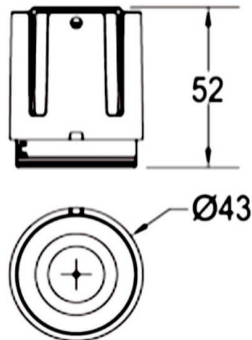

COMBO Modules

Downlight Lavov de la familia COMBO con una potencia de 9W, CRI>90 y un haz de 24 grados. Fabricado en aluminio inyectado a presión acabado en color Gris plata . Flujo real de 800lm. Eficacia luminosa de 93lm/W. DALI driver.

Código artículo	86.D108.0423.02
Tipo de producto	Indoor
Categoría	Downlights
Familia	COMBO
Subfamilia	COMBO Modules
Pictograms	

Esquema

Producto	
Potencia real (W)	9
Flujo luminoso real (lm)	800
Eficacia luminosa (lm/W)	88.89
Ángulo de apertura	24
Life time (h)	50000 h L80B10
IP	20
Color	Negro
Driver incluido	Si
Equipo	DALI
Flicker Free	Si
Light source	LED
Type of LED	COB
Temperatura de color (K)	4000
Consistencia de color (SDCM)	SDCM<3
CRI	90