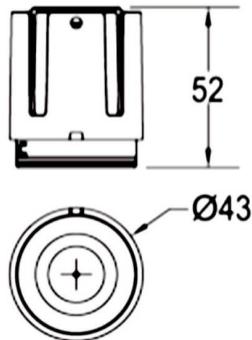

### COMBO Modules

Downlight Lavov de la familia COMBO con una potencia de 9W, CRI>90 y un haz de 38 grados. Fabricado en aluminio inyectado a presión acabado en color Gris plata . Flujo real de 800lm. Eficacia luminosa de 93lm/W. ON/OFF driver.

### Esquema

<b>Producto</b>	
<b>Potencia real (W)</b>	<b>9</b>
<b>Flujo luminoso real (lm)</b>	<b>800</b>
<b>Eficacia luminosa (lm/W)</b>	<b>88.89</b>
<b>Ángulo de apertura</b>	<b>38</b>
<b>Life time (h)</b>	<b>50000 h L80B10</b>
<b>IP</b>	<b>20</b>
<b>Color</b>	<b>Negro</b>
<b>Driver incluido</b>	<b>Si</b>
<b>Equipo</b>	<b>ON/OFF</b>
<b>Flicker Free</b>	<b>Si</b>
<b>Light source</b>	<b>LED</b>
<b>Type of LED</b>	<b>COB</b>
<b>Temperatura de color (K)</b>	<b>4000</b>
<b>Consistencia de color (SDCM)</b>	<b>SDCM&lt;3</b>
<b>CRI</b>	<b>90</b>