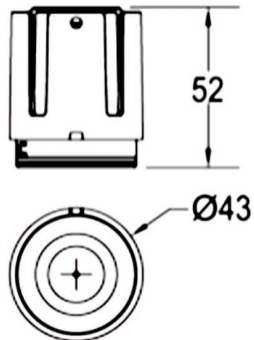

### COMBO Modules

Downlight Lavov de la familia COMBO con una potencia de 9W, CRI>90 y un haz de 38 grados. Fabricado en aluminio inyectado a presión acabado en color Gris plata . Flujo real de 800lm. Eficacia luminosa de 93lm/W. ON/OFF driver.

### Esquema

<b>Producto</b>	
<b>Potencia real (W)</b>	<b>9</b>
<b>Flujo luminoso real (lm)</b>	<b>800</b>
<b>Eficacia luminosa (lm/W)</b>	<b>88.89</b>
<b>Ángulo de apertura</b>	<b>38</b>
<b>Life time (h)</b>	<b>50000 h L80B10</b>
<b>IP</b>	<b>20</b>
<b>Color</b>	<b>Negro</b>
<b>Driver incluido</b>	<b>Si</b>
<b>Equipo</b>	<b>ON/OFF</b>
<b>Flicker Free</b>	<b>Si</b>
<b>Light source</b>	<b>LED</b>
<b>Type of LED</b>	<b>COB</b>
<b>Temperatura de color (K)</b>	<b>4000</b>
<b>Consistencia de color (SDCM)</b>	<b>SDCM&lt;3</b>
<b>CRI</b>	<b>90</b>