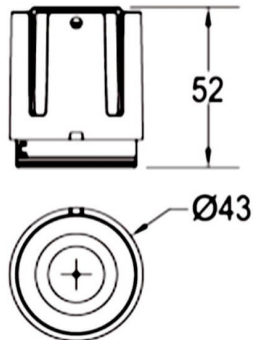

COMBO Modules

Downlight Lavov de la familia COMBO con una potencia de 9W, CRI>90 y un haz de 38 grados. Fabricado en aluminio inyectado a presión acabado en color Gris plata . Flujo real de 800lm. Eficacia luminosa de 93lm/W. DALI driver.

Código artículo	86.D108.0433.02
Tipo de producto	Indoor
Categoría	Downlights
Familia	COMBO
Subfamilia	COMBO Modules
Pictograms	

Esquema

Producto	
Potencia real (W)	9
Flujo luminoso real (lm)	800
Eficacia luminosa (lm/W)	88.89
Ángulo de apertura	38
Life time (h)	50000 h L80B10
IP	20
Color	Negro
Driver incluido	Si
Equipo	DALI
Flicker Free	Si
Light source	LED
Type of LED	COB
Temperatura de color (K)	4000
Consistencia de color (SDCM)	SDCM<3
CRI	90