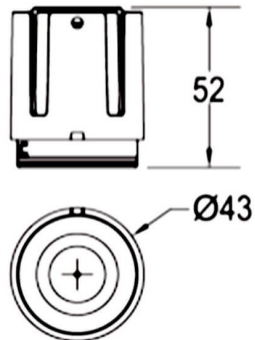

COMBO Modules

Downlight Lavov de la familia COMBO con una potencia de 9W, CRI>90 y un haz de 38 grados. Fabricado en aluminio inyectado a presión acabado en color Gris plata . Flujo real de 800lm. Eficacia luminosa de 93lm/W. DALI driver.

Código artículo	86.D108.0433.02
Tipo de producto	Indoor
Categoría	Downlights
Familia	COMBO
Subfamilia	COMBO Modules
Pictograms	

Esquema

Producto	
Potencia real (W)	9
Flujo luminoso real (lm)	800
Eficacia luminosa (lm/W)	88.89
Ángulo de apertura	38
Life time (h)	50000 h L80B10
IP	20
Color	Negro
Driver incluido	Si
Equipo	DALI
Flicker Free	Si
Light source	LED
Type of LED	COB
Temperatura de color (K)	4000
Consistencia de color (SDCM)	SDCM<3
CRI	90