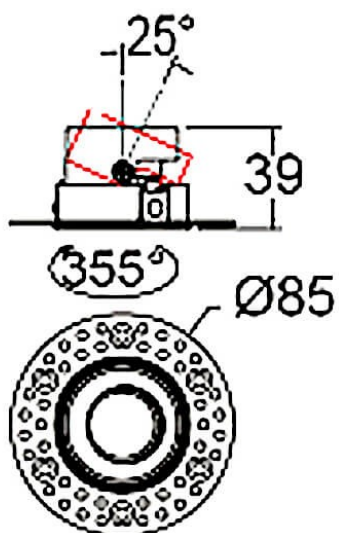

COMBO Accessories

Lavov accesorios COMBO aro blanco y reflector dorado

| | |
|-------------------------|--------------------------|
| Código artículo | 86.D108.0602.01 |
| Tipo de producto | Indoor |
| Categoría | Downlights |
| Familia | COMBO |
| Subfamilia | COMBO Accessories |
| Pictograms | |

Esquema

| | |
|-----------------------|---|
| Producto | |
| Tiempo de vida | 50000 h L80B10 |
| Color | Blanco trim & gold reflector |