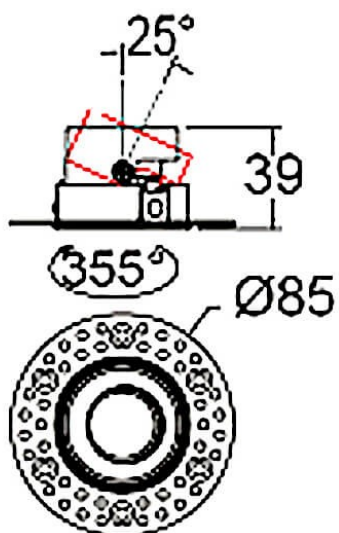

COMBO Accessories

Lavov accesorios COMBO aro negro y reflector dorado

Código artículo	86.D108.0602.02
Tipo de producto	Indoor
Categoría	Downlights
Familia	COMBO
Subfamilia	COMBO Accessories
Pictograms	

Esquema

Producto	
Life time (h)	50000 h L80B10
Color	Negro trim & gold reflector