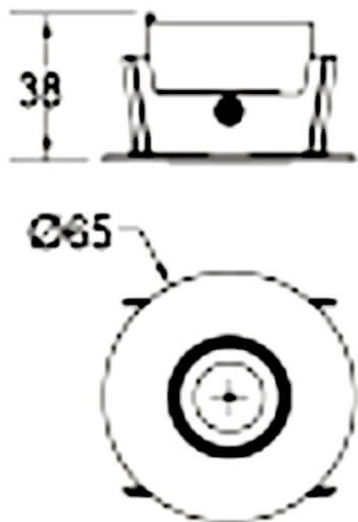


**COMBO Accessories**

Lavov accesorios COMBO aro blanco y reflector dorado

<b>Código artículo</b>	<b>86.D108.0603.01</b>
<b>Tipo de producto</b>	<b>Indoor</b>
<b>Categoría</b>	<b>Downlights</b>
<b>Familia</b>	<b>COMBO</b>
<b>Subfamilia</b>	<b>COMBO Accessories</b>
<b>Pictograms</b>	

**Esquema**

<b>Producto</b>	
<b>Tiempo de vida</b>	<b>50000 h L80B10</b>
<b>Color</b>	<b>Blanco trim &amp; gold reflector</b>