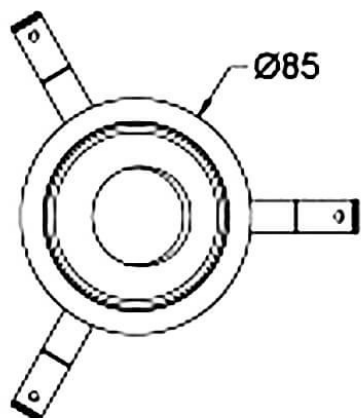

COMBO Accessories

Lavov accesorios COMBO aro blanco yreflector de aluminio mate.

Código artículo	86.D108.1001.01
Tipo de producto	Indoor
Categoría	Downlights
Familia	COMBO
Subfamilia	COMBO Accessories
Pictograms	

Esquema

Producto

Tiempo de vida 50000 h L80B10

Color Blanco trim & matt aluminum reflector