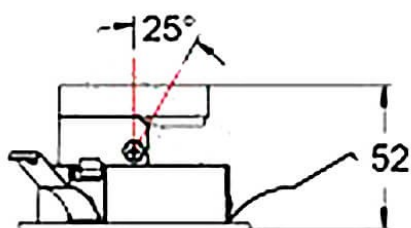

COMBO Accessories

Lavov accesorios COMBO aro blanco yreflector de aluminio mate.

Código artículo	86.D108.1001.01
Tipo de producto	Indoor
Categoría	Downlights
Familia	COMBO
Subfamilia	COMBO Accessories
Pictograms	

Esquema

Producto

Tiempo de vida 50000 h L80B10

Color Blanco trim & matt aluminum reflector