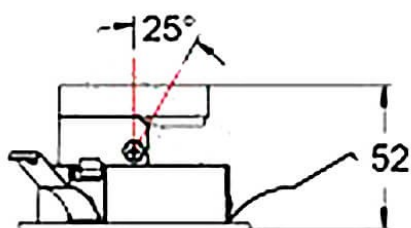

**Esquema****Producto**

**Tiempo de vida** 50000 h L80B10

**Color** Negro trim & matt aluminum reflector