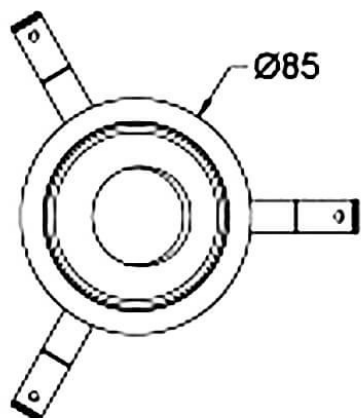

**COMBO Accessories**

Lavov accesorios COMBO aro negro yreflector de aluminio mate.

<b>Código artículo</b>	<b>86.D108.1001.02</b>
<b>Tipo de producto</b>	<b>Indoor</b>
<b>Categoría</b>	<b>Downlights</b>
<b>Familia</b>	<b>COMBO</b>
<b>Subfamilia</b>	<b>COMBO Accessories</b>
<b>Pictograms</b>	

**Esquema****Producto**

**Tiempo de vida** 50000 h L80B10

**Color** Negro trim & matt aluminum reflector