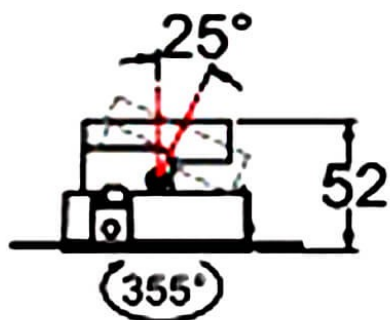

**COMBO Accessories**

Lavov accesorios COMBO aro blanco yreflector de aluminio mate.

<b>Código artículo</b>	<b>86.D108.1002.01</b>
<b>Tipo de producto</b>	<b>Indoor</b>
<b>Categoría</b>	<b>Downlights</b>
<b>Familia</b>	<b>COMBO</b>
<b>Subfamilia</b>	<b>COMBO Accessories</b>
<b>Pictograms</b>	

**Esquema**

**Producto**

**Tiempo de vida** 50000 h L80B10

**Color** Blanco trim & matt aluminum reflector