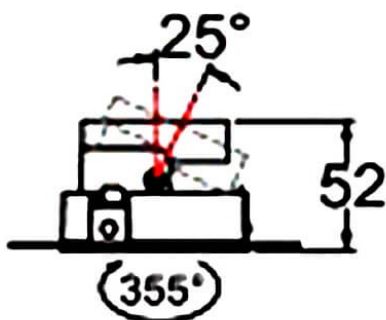

COMBO Accessories

Lavov accesorios COMBO aro negro yreflector de aluminio mate.

Código artículo	86.D108.1002.02
Tipo de producto	Indoor
Categoría	Downlights
Familia	COMBO
Subfamilia	COMBO Accessories
Pictograms	

Esquema

Producto

Tiempo de vida 50000 h L80B10

Color Negro trim & matt aluminum reflector