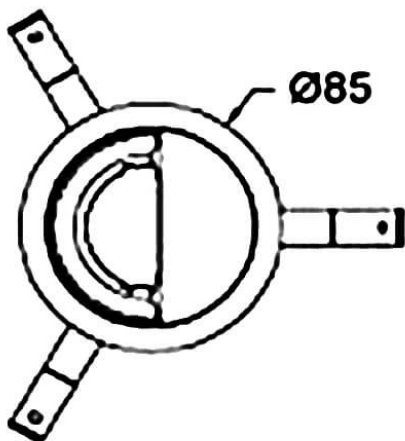

**COMBO Accessories**

Lavov accesorios COMBO aro negro yreflector de aluminio mate.

<b>Código artículo</b>	<b>86.D108.1003.02</b>
<b>Tipo de producto</b>	<b>Indoor</b>
<b>Categoría</b>	<b>Downlights</b>
<b>Familia</b>	<b>COMBO</b>
<b>Subfamilia</b>	<b>COMBO Accessories</b>
<b>Pictograms</b>	

**Esquema**

<b>Producto</b>	
<b>Tiempo de vida</b>	<b>50000 h L80B10</b>
<b>Color</b>	<b>Negro trim &amp; matt aluminum reflector</b>