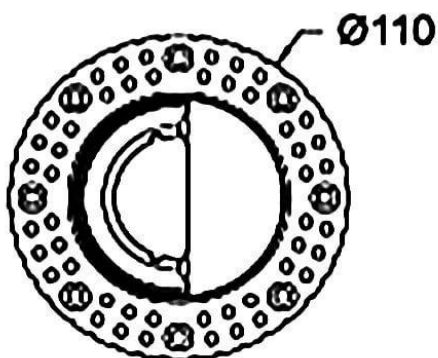

**COMBO Accessories**

Lavov accesorios COMBO aro blanco yreflector de aluminio mate.

<b>Código artículo</b>	<b>86.D108.1004.01</b>
<b>Tipo de producto</b>	<b>Indoor</b>
<b>Categoría</b>	<b>Downlights</b>
<b>Familia</b>	<b>COMBO</b>
<b>Subfamilia</b>	<b>COMBO Accessories</b>
<b>Pictograms</b>	

**Esquema**

<b>Producto</b>	
<b>Tiempo de vida</b>	<b>50000 h L80B10</b>
<b>Color</b>	<b>Blanco trim &amp; matt aluminum reflector</b>