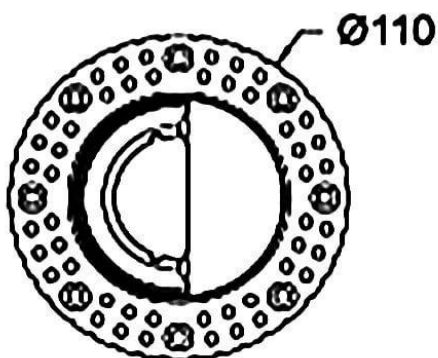

**COMBO Accessories**

Lavov accesorios COMBO aro negro yreflector de aluminio mate.

<b>Código artículo</b>	<b>86.D108.1004.02</b>
<b>Tipo de producto</b>	<b>Indoor</b>
<b>Categoría</b>	<b>Downlights</b>
<b>Familia</b>	<b>COMBO</b>
<b>Subfamilia</b>	<b>COMBO Accessories</b>
<b>Pictograms</b>	

**Esquema**

<b>Producto</b>	
<b>Tiempo de vida</b>	<b>50000 h L80B10</b>
<b>Color</b>	<b>Negro trim &amp; matt aluminum reflector</b>