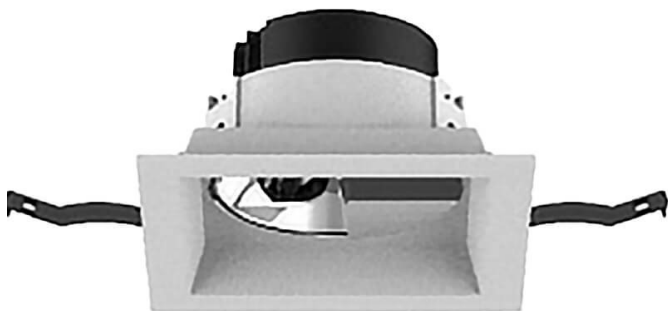

**COMBO Accessories**

Lavov accesorios COMBO aro blanco reflector de aluminio mate.

<b>Código artículo</b>	<b>86.D108.1005.01</b>
<b>Tipo de producto</b>	<b>Indoor</b>
<b>Categoría</b>	<b>Downlights</b>
<b>Familia</b>	<b>COMBO</b>
<b>Subfamilia</b>	<b>COMBO Accessories</b>
<b>Pictograms</b>	

**Producto**

<b>Life time (h)</b>	<b>50000 h L80B10</b>
<b>Color</b>	<b>Blanco trim &amp; matt aluminum reflector</b>

**Esquema**