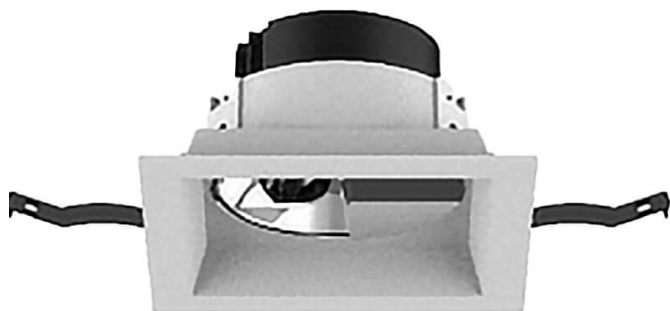

**COMBO Accessories**

Lavov accesorios COMBO aro blanco reflector de aluminio mate.

<b>Código artículo</b>	<b>86.D108.1005.01</b>
<b>Tipo de producto</b>	<b>Indoor</b>
<b>Categoría</b>	<b>Downlights</b>
<b>Familia</b>	<b>COMBO</b>
<b>Subfamilia</b>	<b>COMBO Accessories</b>
<b>Pictograms</b>	

**Producto**

<b>Life time (h)</b>	<b>50000 h L80B10</b>
<b>Color</b>	<b>Blanco trim &amp; matt aluminum reflector</b>

**Esquema**