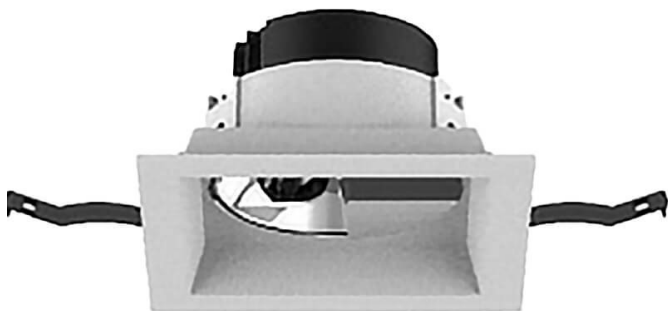

COMBO Accessories

Lavov accesorios COMBO aro blanco reflector de aluminio mate.

Código artículo	86.D108.1005.01
Tipo de producto	Indoor
Categoría	Downlights
Familia	COMBO
Subfamilia	COMBO Accessories
Pictograms	

Producto

Life time (h)	50000 h L80B10
Color	Blanco trim & matt aluminum reflector

Esquema