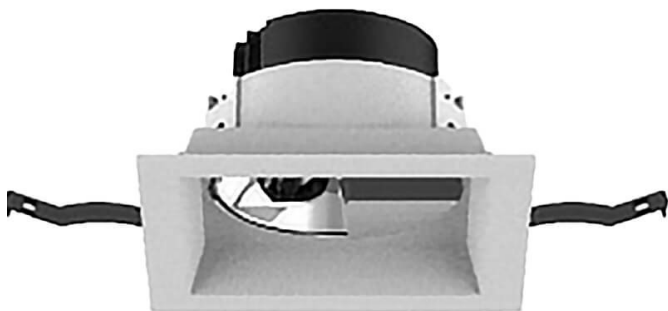

COMBO Accessories

Lavov accesorios COMBO aro negro yreflector de aluminio mate.

Código artículo	86.D108.1005.02
Tipo de producto	Indoor
Categoría	Downlights
Familia	COMBO
Subfamilia	COMBO Accessories
Pictograms	

Producto

Life time (h)	50000 h L80B10
Color	Negro trim & matt aluminum reflector

Esquema