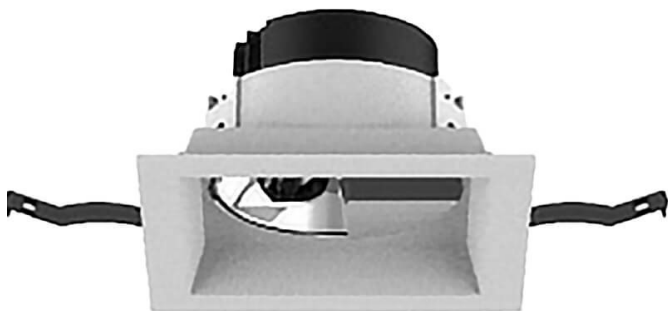

**COMBO Accessories**

Lavov accesorios COMBO aro negro yreflector de aluminio mate.

|                         |                          |
|-------------------------|--------------------------|
| <b>Código artículo</b>  | <b>86.D108.1005.02</b>   |
| <b>Tipo de producto</b> | <b>Indoor</b>            |
| <b>Categoría</b>        | <b>Downlights</b>        |
| <b>Familia</b>          | <b>COMBO</b>             |
| <b>Subfamilia</b>       | <b>COMBO Accessories</b> |
| <b>Pictograms</b>       |                          |