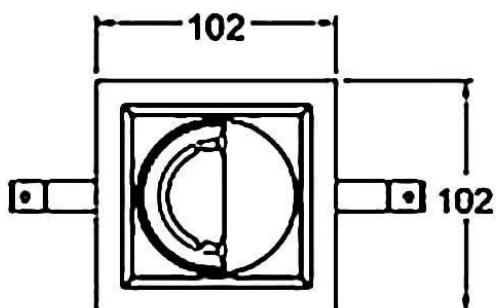

### COMBO Accessories

Lavov accesorios COMBO aro negro yreflector de aluminio mate.

<b>Código artículo</b>	<b>86.D108.1005.02</b>
<b>Tipo de producto</b>	<b>Indoor</b>
<b>Categoría</b>	<b>Downlights</b>
<b>Familia</b>	<b>COMBO</b>
<b>Subfamilia</b>	<b>COMBO Accessories</b>
<b>Pictograms</b>	

### Esquema

### Producto

**Tiempo de vida** 50000 h L80B10

**Color** Negro trim & matt aluminum reflector