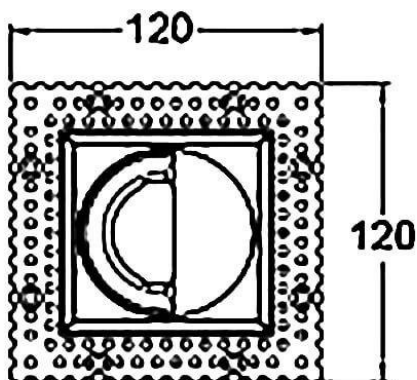


**COMBO Accessories**

Lavov accesorios COMBO aro negro yreflector de aluminio mate.

<b>Código artículo</b>	<b>86.D108.1006.02</b>
<b>Tipo de producto</b>	<b>Indoor</b>
<b>Categoría</b>	<b>Downlights</b>
<b>Familia</b>	<b>COMBO</b>
<b>Subfamilia</b>	<b>COMBO Accessories</b>
<b>Pictograms</b>	

**Esquema****Producto**

**Tiempo de vida** 50000 h L80B10

**Color** Negro trim & matt aluminum reflector