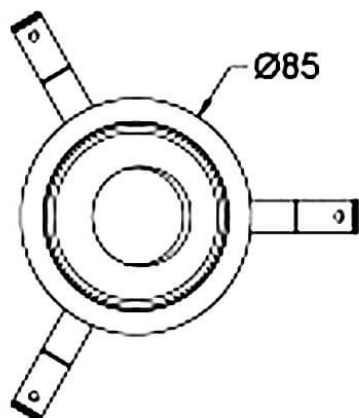

COMBO Accessories

Lavov accesorios COMBO aro blanco y reflector blanco

| | |
|-------------------------|--------------------------|
| Código artículo | 86.D108.1101.01 |
| Tipo de producto | Indoor |
| Categoría | Downlights |
| Familia | COMBO |
| Subfamilia | COMBO Accessories |
| Pictograms | |

Esquema

Producto
Tiempo de vida 50000 h L80B10

Color Blanco trim & Blanco reflector