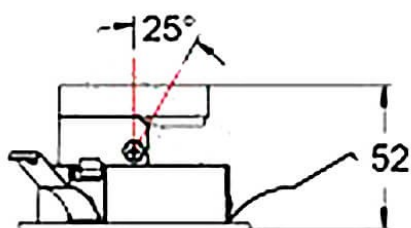

COMBO Accessories

Lavov accesorios COMBO aro blanco y reflector blanco

| | |
|-------------------------|--------------------------|
| Código artículo | 86.D108.1101.01 |
| Tipo de producto | Indoor |
| Categoría | Downlights |
| Familia | COMBO |
| Subfamilia | COMBO Accessories |
| Pictograms | |

Esquema

Producto
Tiempo de vida 50000 h L80B10

Color Blanco trim & Blanco reflector