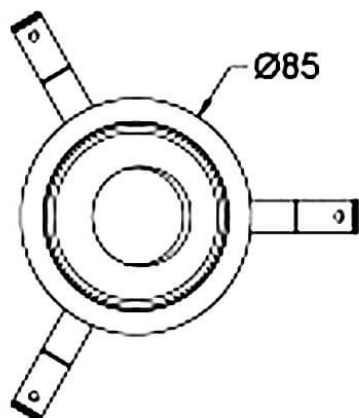

COMBO Accessories

Lavov accesorios COMBO aro negro y reflector blanco

Código artículo	86.D108.1101.02
Tipo de producto	Indoor
Categoría	Downlights
Familia	COMBO
Subfamilia	COMBO Accessories
Pictograms	

Esquema

Producto
Tiempo de vida 50000 h L80B10

Color Negro trim & Blanco reflector