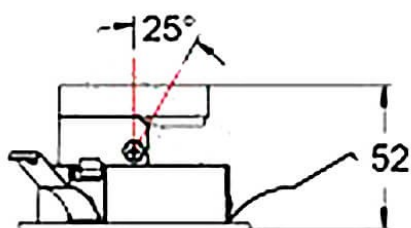

COMBO Accessories

Lavov accesorios COMBO aro negro y reflector blanco

Código artículo	86.D108.1101.02
Tipo de producto	Indoor
Categoría	Downlights
Familia	COMBO
Subfamilia	COMBO Accessories
Pictograms	

Esquema

Producto
Tiempo de vida 50000 h L80B10

Color Negro trim & Blanco reflector