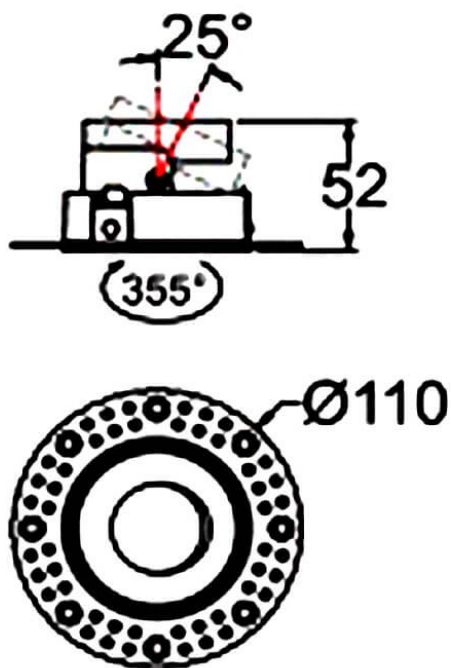

**COMBO Accessories**

Lavov accesorios COMBO aro blanco y reflector blanco

<b>Código artículo</b>	<b>86.D108.1102.01</b>
<b>Tipo de producto</b>	<b>Indoor</b>
<b>Categoría</b>	<b>Downlights</b>
<b>Familia</b>	<b>COMBO</b>
<b>Subfamilia</b>	<b>COMBO Accessories</b>
<b>Pictograms</b>	

**Esquema**

<b>Producto</b>	
<b>Tiempo de vida</b>	<b>50000 h L80B10</b>
<b>Color</b>	<b>Blanco trim &amp; Blanco reflector</b>