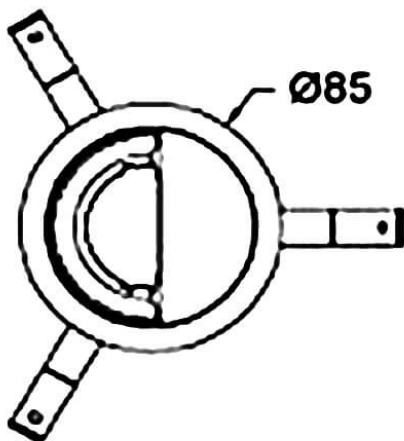

**COMBO Accessories**

Lavov accesorios COMBO aro negro y reflector blanco

<b>Código artículo</b>	<b>86.D108.1103.02</b>
<b>Tipo de producto</b>	<b>Indoor</b>
<b>Categoría</b>	<b>Downlights</b>
<b>Familia</b>	<b>COMBO</b>
<b>Subfamilia</b>	<b>COMBO Accessories</b>
<b>Pictograms</b>	

**Esquema**

<b>Producto</b>	
<b>Tiempo de vida</b>	<b>50000 h L80B10</b>
<b>Color</b>	<b>Negro trim &amp; Blanco reflector</b>