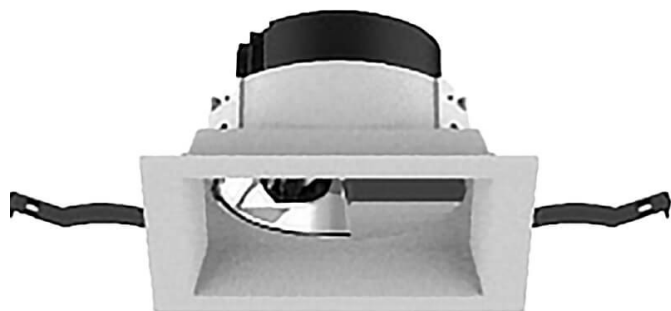

COMBO Accessories

Lavov accesorios COMBO aro blanco y reflector blanco

Código artículo	86.D108.1105.01
Tipo de producto	Indoor
Categoría	Downlights
Familia	COMBO
Subfamilia	COMBO Accessories

Pictograms**Producto**

Life time (h)	50000 h L80B10
Color	Blanco trim & Blanco reflector

**Esquema**