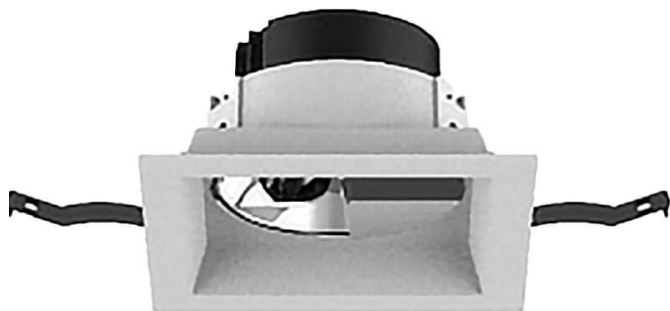

COMBO Accessories

Lavov accesorios COMBO aro blanco y reflector blanco

Código artículo	86.D108.1105.01
Tipo de producto	Indoor
Categoría	Downlights
Familia	COMBO
Subfamilia	COMBO Accessories
Pictograms	

Producto

Life time (h)	50000 h L80B10
Color	Blanco trim & Blanco reflector

Esquema