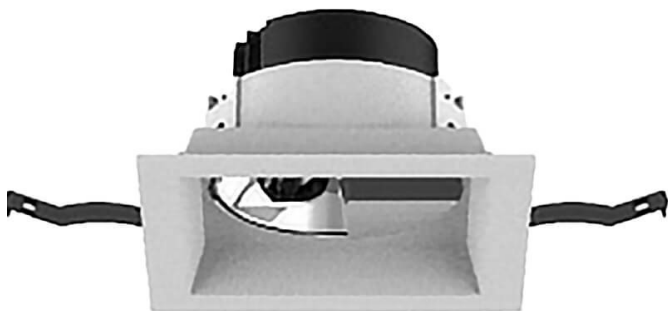

COMBO Accessories

Lavov accesorios COMBO aro blanco y reflector blanco

Código artículo	86.D108.1105.01
Tipo de producto	Indoor
Categoría	Downlights
Familia	COMBO
Subfamilia	COMBO Accessories
Pictograms	

Producto

Life time (h)	50000 h L80B10
Color	Blanco trim & Blanco reflector

Esquema