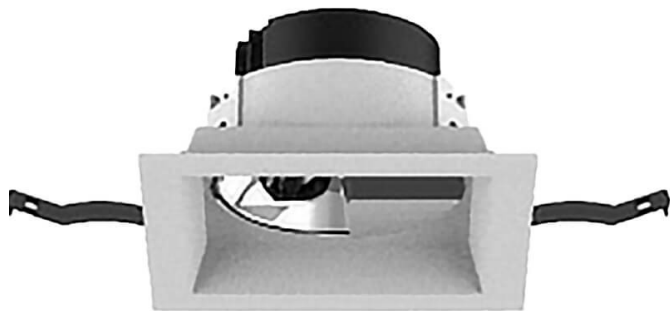

COMBO Accessories

Lavov accesorios COMBO aro negro y reflector blanco

Código artículo	86.D108.1105.02
Tipo de producto	Indoor
Categoría	Downlights
Familia	COMBO
Subfamilia	COMBO Accessories
Pictograms	

Producto

Life time (h)	50000 h L80B10
Color	Negro trim & Blanco reflector

Esquema