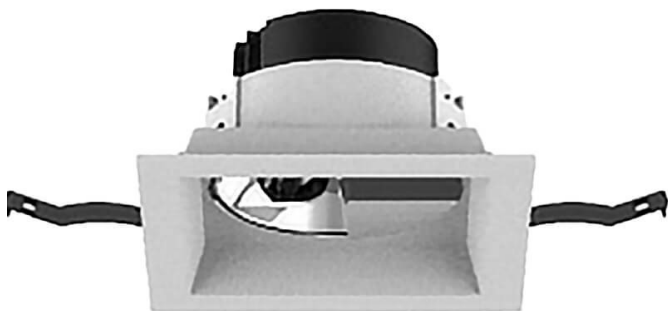

COMBO Accessories

Lavov accesorios COMBO aro negro y reflector blanco

Código artículo	86.D108.1105.02
Tipo de producto	Indoor
Categoría	Downlights
Familia	COMBO
Subfamilia	COMBO Accessories
Pictograms	

Producto

Life time (h)	50000 h L80B10
Color	Negro trim & Blanco reflector

Esquema