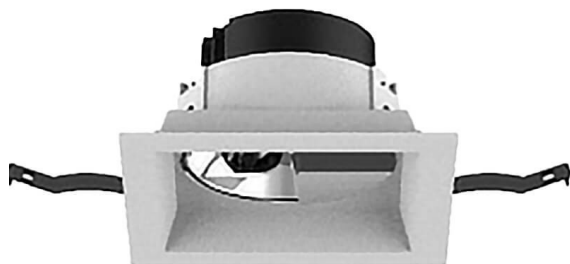

**COMBO Accessories**

Lavov accesorios COMBO aro negro y reflector blanco

<b>Código artículo</b>	<b>86.D108.1105.02</b>
------------------------	------------------------

<b>Tipo de producto</b>	<b>Indoor</b>
-------------------------	---------------