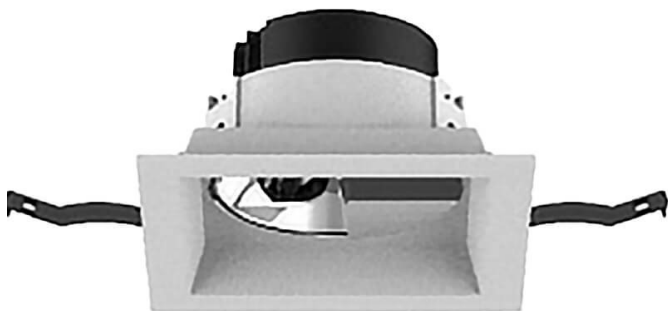

**COMBO Accessories**

Lavov accesorios COMBO aro negro y reflector blanco

<b>Código artículo</b>	<b>86.D108.1105.02</b>
<b>Tipo de producto</b>	<b>Indoor</b>
<b>Categoría</b>	<b>Downlights</b>
<b>Familia</b>	<b>COMBO</b>
<b>Subfamilia</b>	<b>COMBO Accessories</b>
<b>Pictograms</b>	

**Producto**

<b>Life time (h)</b>	<b>50000 h L80B10</b>
<b>Color</b>	<b>Negro trim &amp; Blanco reflector</b>

**Esquema**