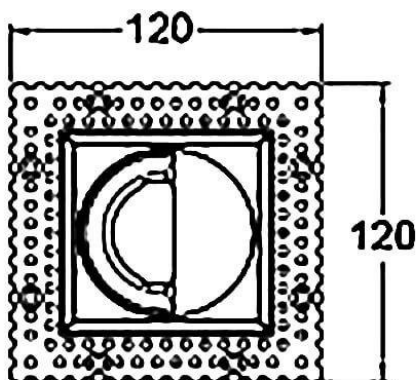

**COMBO Accessories**

Lavov accesorios COMBO aro blanco y reflector blanco

<b>Código artículo</b>	<b>86.D108.1106.01</b>
<b>Tipo de producto</b>	<b>Indoor</b>
<b>Categoría</b>	<b>Downlights</b>
<b>Familia</b>	<b>COMBO</b>
<b>Subfamilia</b>	<b>COMBO Accessories</b>
<b>Pictograms</b>	

**Esquema**

<b>Producto</b>	
<b>Life time (h)</b>	<b>50000 h L80B10</b>
<b>Color</b>	<b>Blanco trim &amp; Blanco reflector</b>