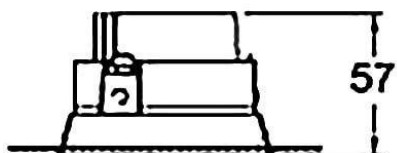

**COMBO Accessories**

Lavov accesorios COMBO aro blanco y reflector blanco

<b>Código artículo</b>	<b>86.D108.1106.01</b>
<b>Tipo de producto</b>	<b>Indoor</b>
<b>Categoría</b>	<b>Downlights</b>
<b>Familia</b>	<b>COMBO</b>
<b>Subfamilia</b>	<b>COMBO Accessories</b>
<b>Pictograms</b>	

**Esquema**

<b>Producto</b>	
<b>Life time (h)</b>	<b>50000 h L80B10</b>
<b>Color</b>	<b>Blanco trim &amp; Blanco reflector</b>