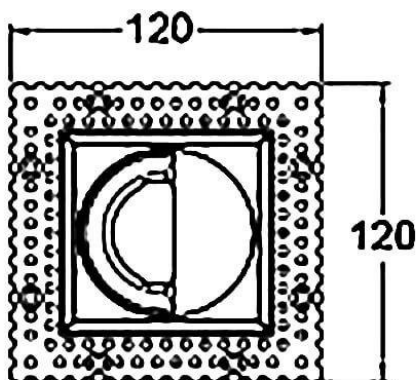

**COMBO Accessories**

Lavov accesorios COMBO aro negro y reflector blanco

<b>Código artículo</b>	<b>86.D108.1106.02</b>
<b>Tipo de producto</b>	<b>Indoor</b>
<b>Categoría</b>	<b>Downlights</b>
<b>Familia</b>	<b>COMBO</b>
<b>Subfamilia</b>	<b>COMBO Accessories</b>
<b>Pictograms</b>	

**Esquema****Producto****Tiempo de vida** 50000 h L80B10**Color** Negro trim & Blanco reflector