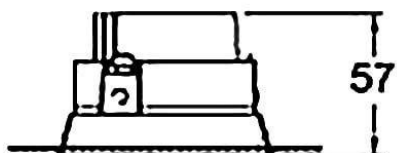

**COMBO Accessories**

Lavov accesorios COMBO aro negro y reflector blanco

<b>Código artículo</b>	<b>86.D108.1106.02</b>
<b>Tipo de producto</b>	<b>Indoor</b>
<b>Categoría</b>	<b>Downlights</b>
<b>Familia</b>	<b>COMBO</b>
<b>Subfamilia</b>	<b>COMBO Accessories</b>
<b>Pictograms</b>	

**Esquema****Producto****Tiempo de vida** 50000 h L80B10**Color** Negro trim & Blanco reflector