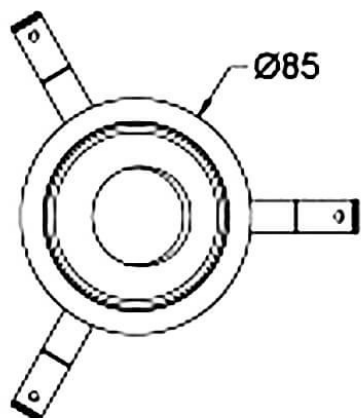

**COMBO Accessories**

Lavov accesorios COMBO aro blanco y reflector negro

Código artículo	86.D108.1201.01
Tipo de producto	Indoor
Categoría	Downlights
Familia	COMBO
Subfamilia	COMBO Accessories
Pictograms	

Esquema

Producto	
Tiempo de vida	50000 h L80B10
Color	Blanco trim & Negro reflector