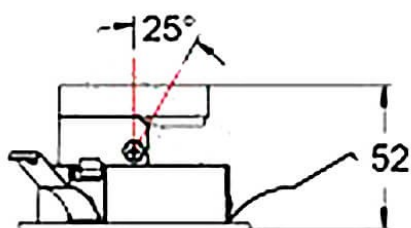

**COMBO Accessories**

Lavov accesorios COMBO aro blanco y reflector negro

Código artículo	86.D108.1201.01
Tipo de producto	Indoor
Categoría	Downlights
Familia	COMBO
Subfamilia	COMBO Accessories
Pictograms	

Esquema

Producto	
Tiempo de vida	50000 h L80B10
Color	Blanco trim & Negro reflector