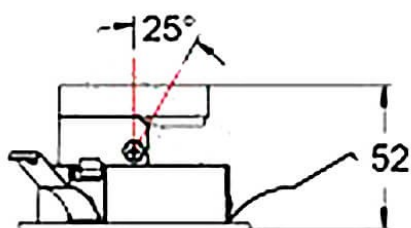

**COMBO Accessories**

Lavov accesorios COMBO aro negro y reflector negro

Código artículo	86.D108.1201.02
Tipo de producto	Indoor
Categoría	Downlights
Familia	COMBO
Subfamilia	COMBO Accessories
Pictograms	

Esquema

Producto	
Tiempo de vida	50000 h L80B10
Color	Negro trim & Negro reflector