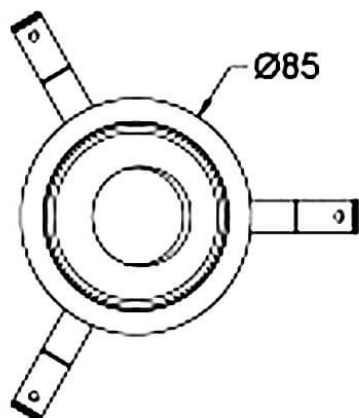

**COMBO Accessories**

Lavov accesorios COMBO aro negro y reflector negro

Código artículo	86.D108.1201.02
Tipo de producto	Indoor
Categoría	Downlights
Familia	COMBO
Subfamilia	COMBO Accessories
Pictograms	

Esquema

Producto	
Tiempo de vida	50000 h L80B10
Color	Negro trim & Negro reflector