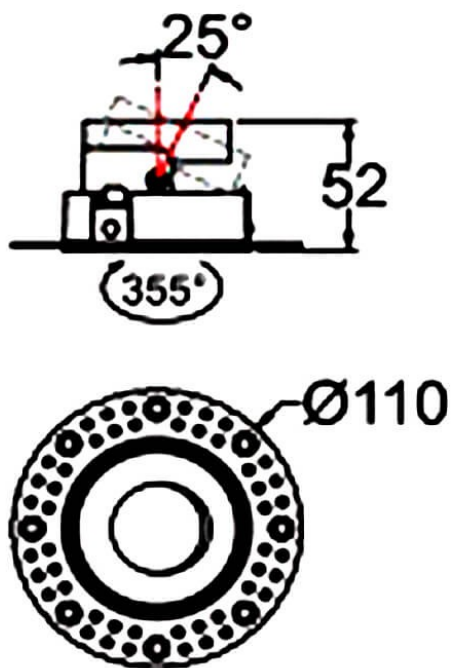

**COMBO Accessories**

Lavov accesorios COMBO aro negro y reflector negro

<b>Código artículo</b>	<b>86.D108.1202.02</b>
<b>Tipo de producto</b>	<b>Indoor</b>
<b>Categoría</b>	<b>Downlights</b>
<b>Familia</b>	<b>COMBO</b>
<b>Subfamilia</b>	<b>COMBO Accessories</b>
<b>Pictograms</b>	

**Esquema**

<b>Producto</b>	
<b>Tiempo de vida</b>	<b>50000 h L80B10</b>
<b>Color</b>	<b>Negro trim &amp; Negro reflector</b>