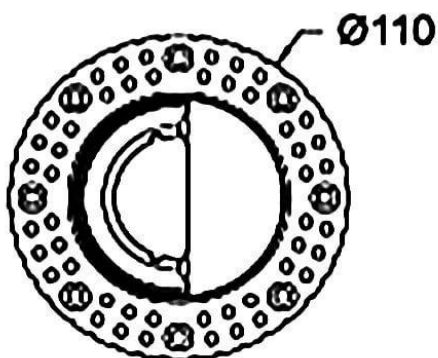

**COMBO Accessories**

Lavov accesorios COMBO aro blanco y reflector negro

| | |
|-------------------------|--------------------------|
| Código artículo | 86.D108.1204.01 |
| Tipo de producto | Indoor |
| Categoría | Downlights |
| Familia | COMBO |
| Subfamilia | COMBO Accessories |
| Pictograms | |

Esquema

| | |
|-----------------------|--|
| Producto | |
| Tiempo de vida | 50000 h L80B10 |
| Color | Blanco trim & Negro reflector |